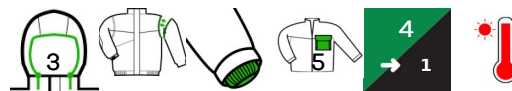

Cod articol **7KANR**

Jachetă multistrat

Jachetă 4/1

Beneficii

IZOLAȚIE TERMICĂ: Jachetă exterioară + Jachetă termică = EN 342
IMPERMEABILITATE MARE: cusături lipite + Oxford impermeabilizat cu PU + EN343 clasa 3
FUNCȚIONALITATE: Talie reglabilă + Acces facil pentru personalizarea ambelor jachete + mâneci detașabile

Ambalare

Cod articol	Mărime	Cutie
7KANRS	S	10
7KANRM	M	10
7KANRL	L	10
7KANRXL	XL	10
7KANRXXL	2XL	10
7KANRXXXL	3XL	10
7KANRXXXXL	4XL	10

Unele dimensiuni pot fi disponibile numai în anumite țări

Unitate de vânzare