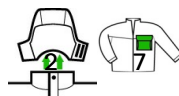

Cod articol 5NAW050

Parka

Jachetă

Beneficii

FUNCȚIONAL: 6 buzunare principale închise + suport pentru insignă
GAMĂ COMPLETĂ: forme pentru toate anotimpurile + versiune pentru femei

Ambalare

Cod articol	Mărime	Cutie
5NAW05000L	L	10
5NAW05000M	M	10
5NAW05000S	S	10
5NAW0500XL	XL	10
5NAW0500XS	XS	10
5NAW0502XL	2XL	10
5NAW0503XL	3XL	10
5NAW0504XL	4XL	10
5NAW0505XL	5XL	10
5NAW0506XL	6XL	10