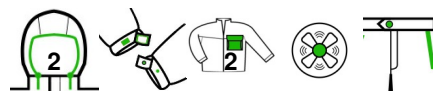

Cod articol **5PLS120**

Imersare PVC

Set

Beneficii

* rezistent la vânt * ușor * ventilat

Ambalare

Cod articol	Mărime	Cutie
5PLS12000L	L	20
5PLS12000M	M	20
5PLS12000S	S	20
5PLS1200XL	XL	20
5PLS1202XL	2XL	20
5PLS1203XL	3XL	20